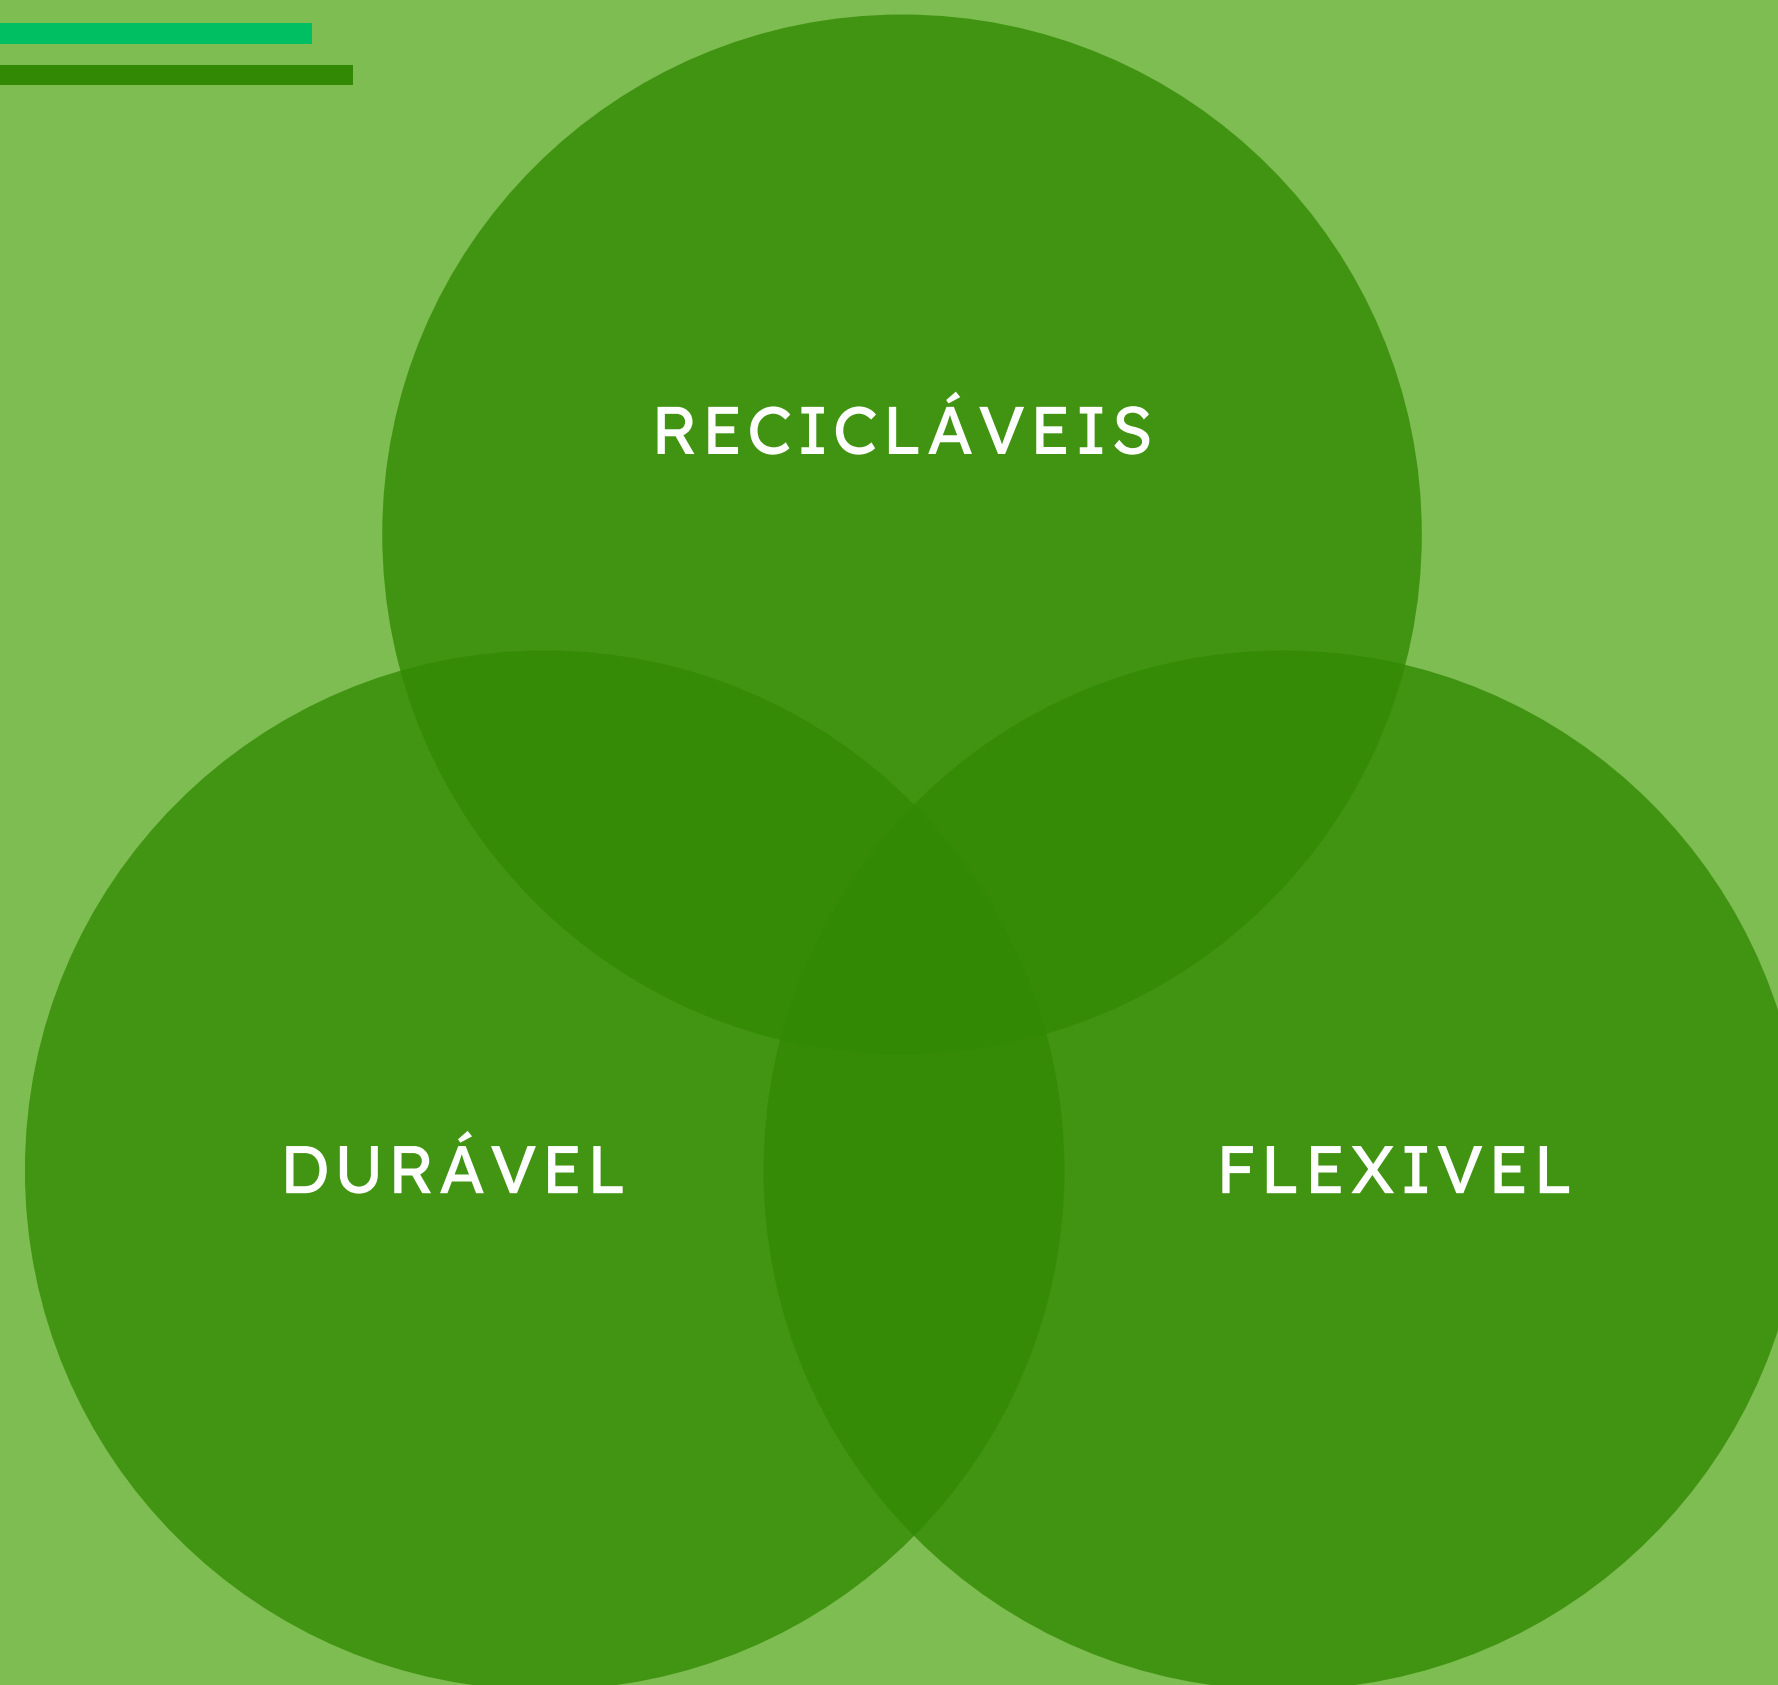

www.ecoflexlonas.com.br

@lonasecoflex

LONAS

Uso de Lonas em Construções –
Proteção e Eficiência com ECOFLEX LONAS

Prezados, no setor da construção, a utilização de lonas desempenha um papel crucial em garantir a proteção e a eficiência dos projetos. Na ECOFLEX LONAS, oferecemos uma gama de soluções especializadas para atender às necessidades específicas deste setor dinâmico e desafiador.

NOSSAS LONAS

A principal vantagem das lonas Ecoflex é que elas são feitas a partir de materiais reciclados, aumentando ainda mais sua durabilidade.

Apesar de serem eco-friendly, as lonas Ecoflex mantêm alta durabilidade e resistência, características essenciais para aplicações em exteriores

Podem ser usadas em uma variedade de aplicações como revestimentos temporários. Sua flexibilidade e resistência as tornam adequadas para diferentes condições climáticas.

LONAS ECOFLEX

4x100 - 4 metros de largura e 100 de comprimento.

4x50 - 4 metros de largura e 50 de comprimento

Diferença de uma pra outra: As lonas coloridas inicialmente tendem a ser mais duráveis, já a preta seria para eventuais mais comuns como cobrir piso para pintura.